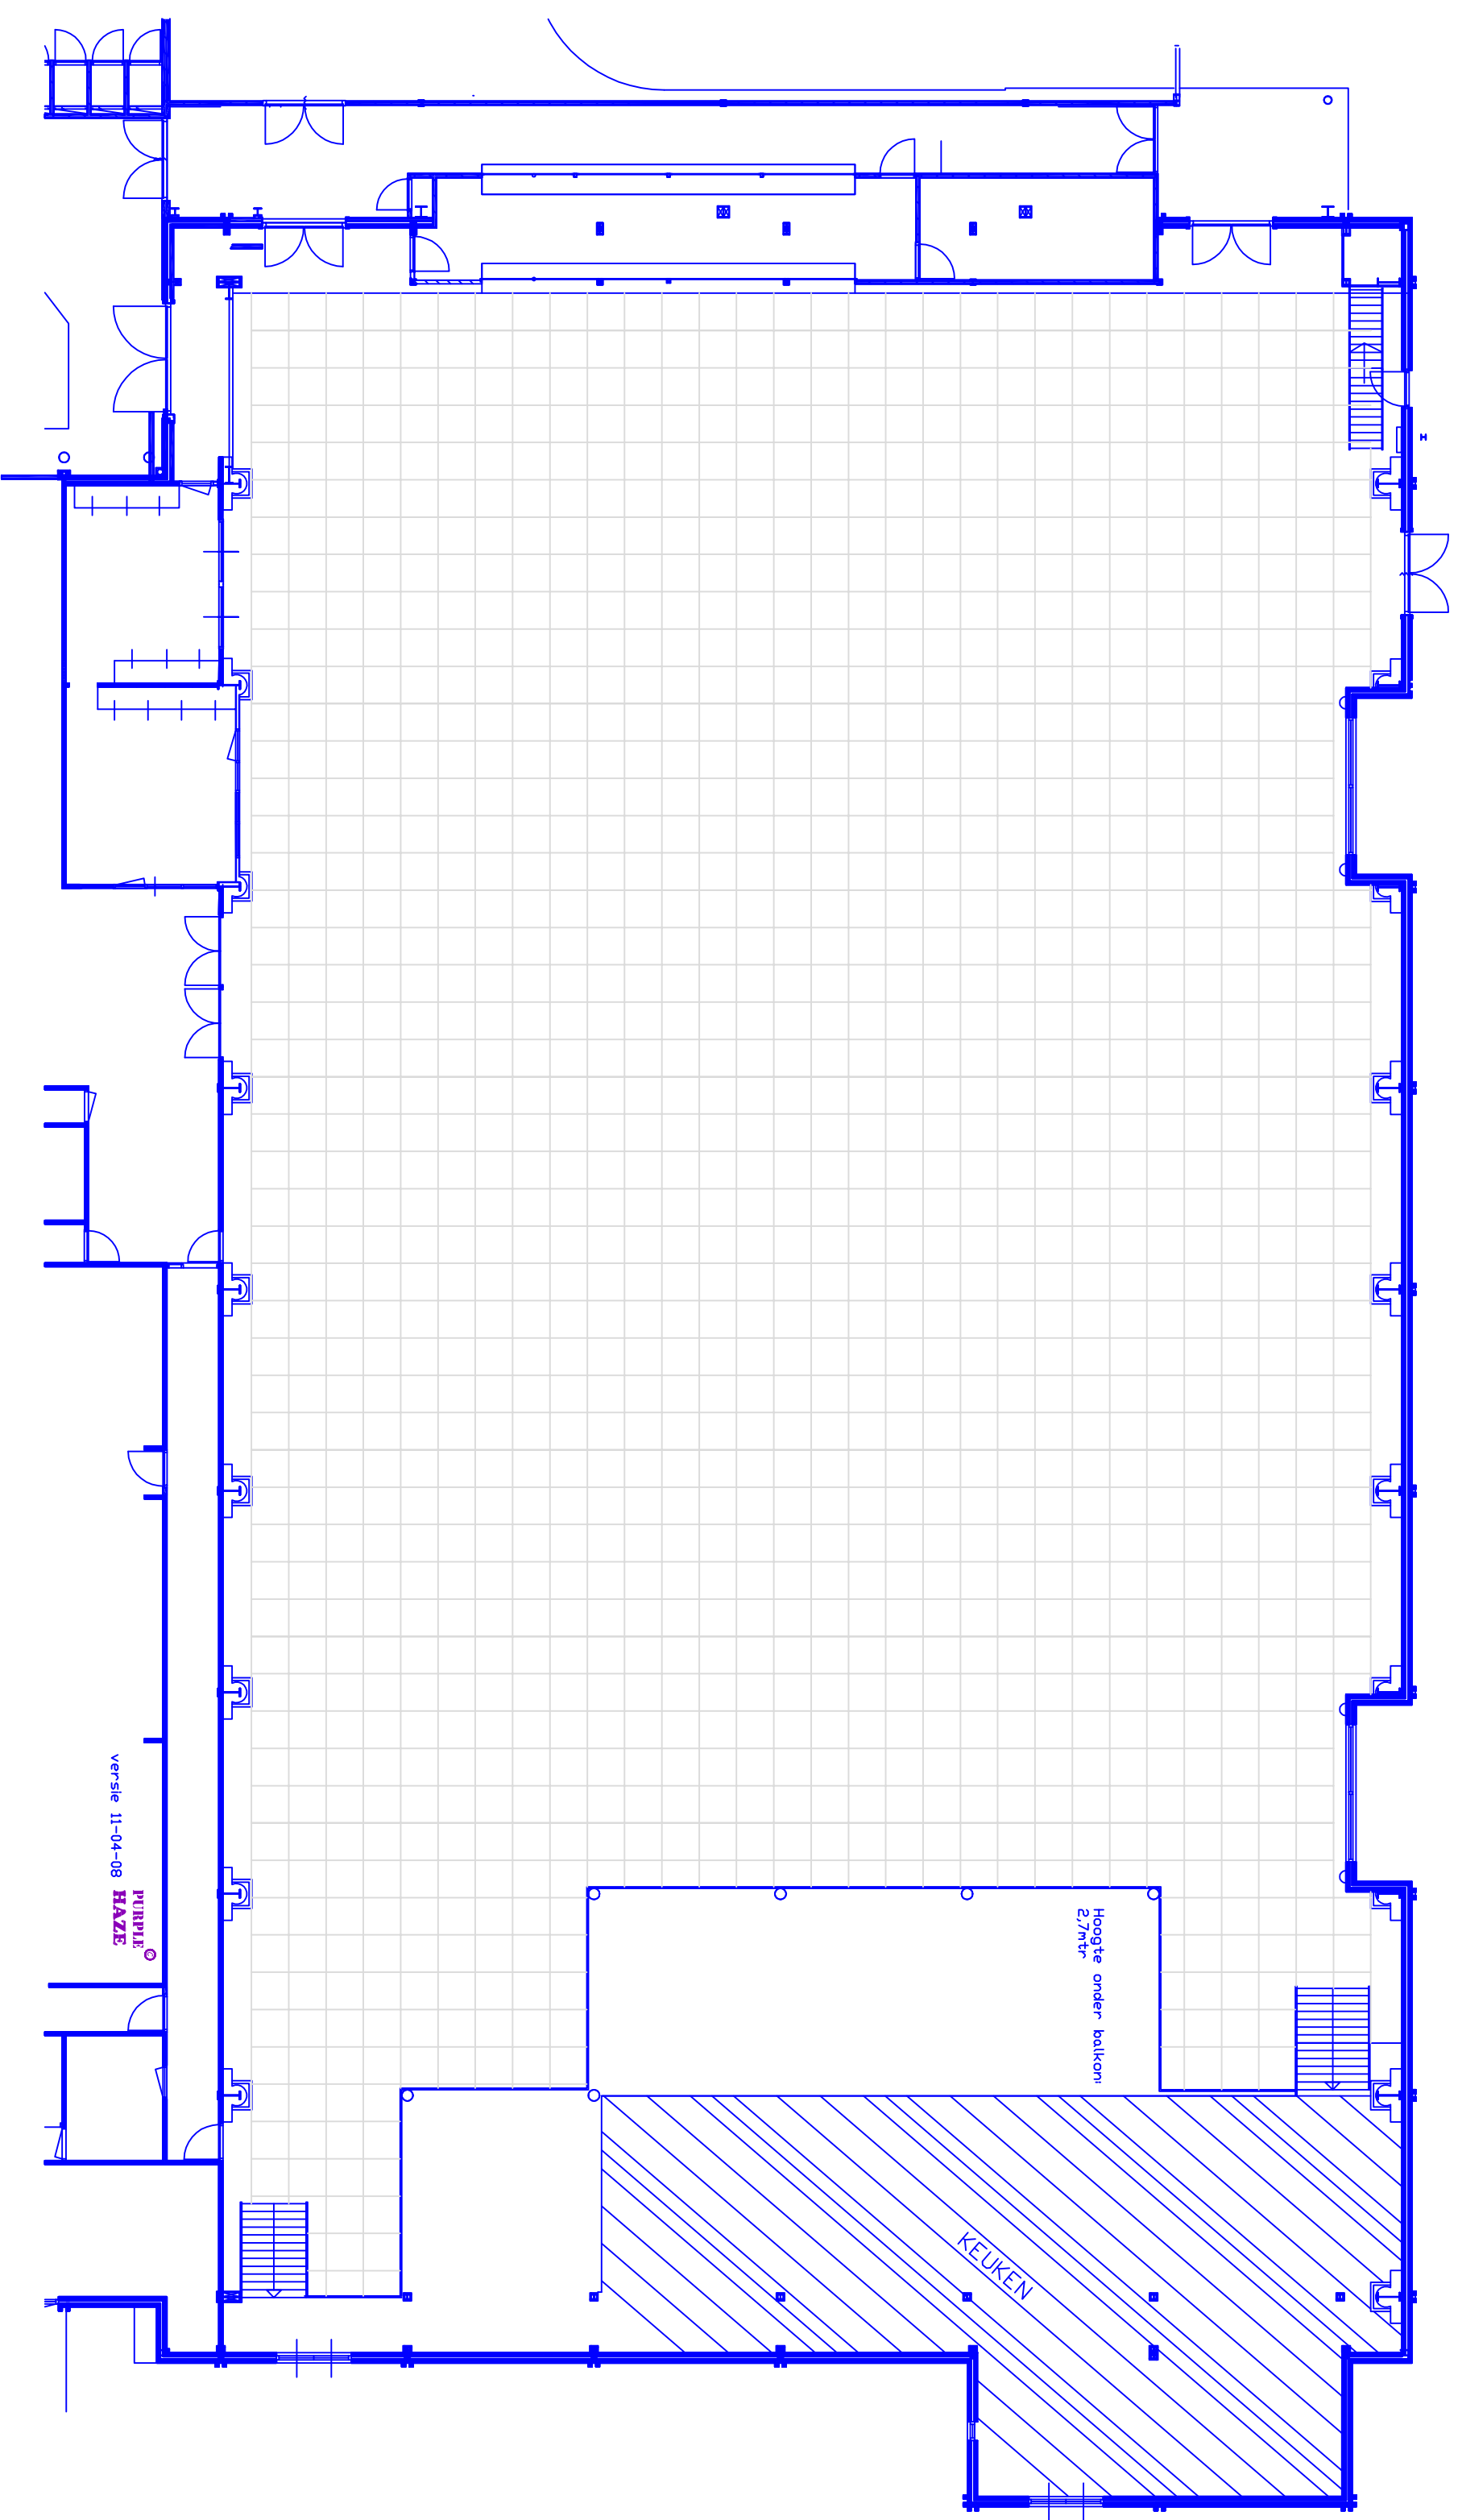

NBC Eventhall

Raster uitgemeten
vanaf voorplant pilaar

versie 11-04-08
PURPLE
HAZE